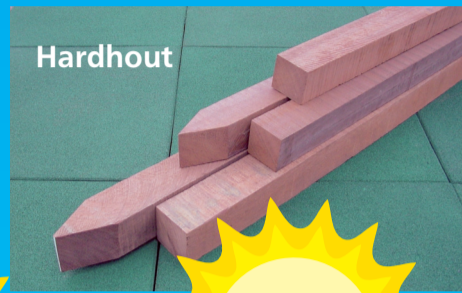

BOUWVAKAANBIEDING

HOUTHANDEL WESTERWOLDE
KLAAS OKKEN

Wessinghuizerweg 4a Onstwedde (0599) 331764

Voor al uw hout
en bouwmaterialen

Tuinplanken
17x140
Lengte 3.60 m
Lengte 4.00 m

0,89 p/m

SUPERAANBIEDING

Hardhout